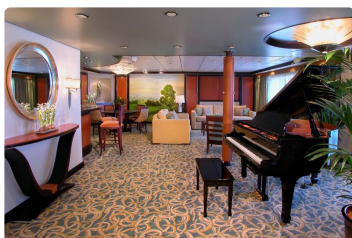

Suita

Este dotat cu un dormitor separat cu pat matrimonial, balcon privat cu jacuzzi, baie cu cada si hidromasaj, living room cu canapea extensibila, pian si servicii concierge. Suprafata apartament: 110 mp, suprafata balcon: 16 mp.

Inclus/Non-inclus

Inclus:

- cazare in tipul de cabina ales
- mese: pensiune completa la bordul vasului inclusiv cafea, apa, ceai, limonada la dozator
- activitatile la bordul vasului: tiroliana, carusel, simulator de surf, perete de catarare, patinoar, piscine si terenuri de sport, simulatoare de mini-golf si golf, pista de role si pista de jogging, centru de fitness (aceste facilitati variaza de la vas la vas si se pot percepe taxe suplimentare pentru anumite activitati)
- activitati de recreere: teatru, productii muzical-contemporane, spectacole pe gheata, muzica live, biblioteca, discoteca
- programe pentru copii si adolescenti

Non-inclus:

- taxele pentru serviciile de la bord si taxele de port
- transportul la/de la vas
- masa in restaurantele cu specific
- serviciile din saloanele Spa
- jocurile de noroc
- licitatiile de arta
- orice cumparaturi efectuate la bordul vaselor
- excursiile optionale
- serviciile medicale
- accesul la internet
- transferurile
- serviciile de curatatorie si spalatorie
- serviciile de telefonie mobila
- bauturile alcoolice
- serviciile de Babysitting