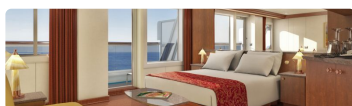

Cabina interioara

O cabina interioara este modul cel mai accesibil din punct de vedere al pretului pentru a face o croaziera, iar cabinele interioare de la bordul Carnival Liberty nu sunt doar confortabile, ci cuprind toate elementele unei cabine Carnival: o baie privata completa, lenjerii din colectia Carnival Comfort si room service 24 ore din 24.

Dimensiunea cabinei: 16 mp

Cabina exterioara cu balcon

Cabinele cu balcon au fost concepute pentru a simti la maximum briza marii si a avea parte de cele mai minunate privelisti, asa ca, daca doriti sa faceti o croaziera la bordul vasului Carnival Magic, cautati o cabina cu balcon. De fiecare data cand sunteti in cabina, sunteti la doar cativa pasi de propria oaza de liniste.

Dimensiunea cabinei: 17 mp

Dimensiunea balconului: 3 mp

Suita

De indata ce pasesti intr-o Suita Junior, nu ai ce face decat sa simti ca ai intrat intr-un lux urias, la un pachet mai mic. Intr-o Suita Junior de la bordul vasului Carnival Liberty vei gasi tot ce e de iubit la o Suita inclusiv check-in VIP, un dressing incapator, un balcon urias... si o baie cu jacuzzi pentru relaxare.

Dimensiunea cabinei: 26 mp

Dimensiunea balconului: 6 mp

Inclus/Non-inclus

Inclus:

- cazarea in tipul de cabina ales (ce include baie proprie, pat, dus, televizor, seif, aer conditionat)
- 3 mese in restaurantele principale (inclusiv friptura si homar)