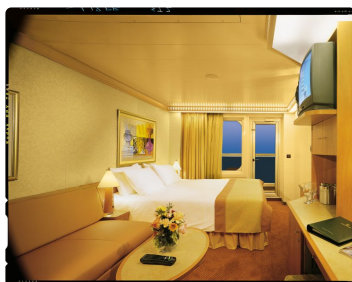

Cabina exterioara cu balcon

Cabinele cu balcon au fost concepute pentru a simti la maximum briza marii si a avea parte de cele mai minunate privelisti, asa ca, daca doriti sa faceti o croaziera la bordul vasului Carnival Magic, cautati o cabina cu balcon. De fiecare data cand sunteti in cabina, sunteti la doar cativa pasi de propria oaza de liniste.

Dimensiunea cabinei: 17 mp

Dimensiunea balconului: 3 mp

Suita

De indata ce pasesti intr-o Suita Junior, nu ai ce face decat sa simti ca ai intrat intr-un lux urias, la un pachet mai mic. Intr-o Suita Junior de la bordul vasului Carnival Liberty vei gasi tot ce e de iubit la o Suita inclusiv check-in VIP, un dressing incapator, un balcon urias... si o baie cu jacuzzi pentru relaxare.

Dimensiunea cabinei: 26 mp

Dimensiunea balconului: 6 mp

Inclus/Non-inclus

Inclus:

- cazarea in tipul de cabina ales (ce include baie proprie, pat, dus, televizor, seif, aer conditionat)
- -3 mese in restaurantele principale (inclusiv friptura si homar)